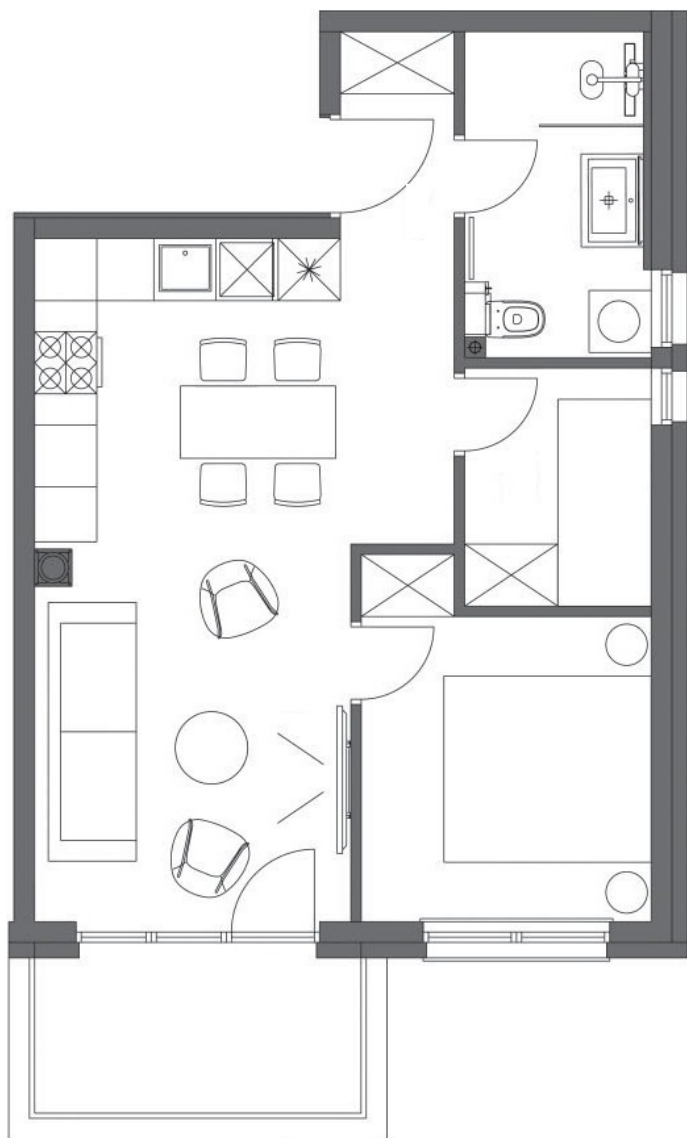

"MARIGONA" Snow

Zgrada Snow

Prizemlje

Apartman broj: 7

STAN

ULAZNI HOL	2.20m ²
TOALET	5.46m ²
SPAVAĆA SOBA	4.14m ²
SPAVAĆA SOBA	8.79m ²
KUHINJA I TRP.	11.95m ²
DNEVNI BORAVAK	11.00m ²
BALKON	3.19m ²

UKUPNO STAN 46.73m²