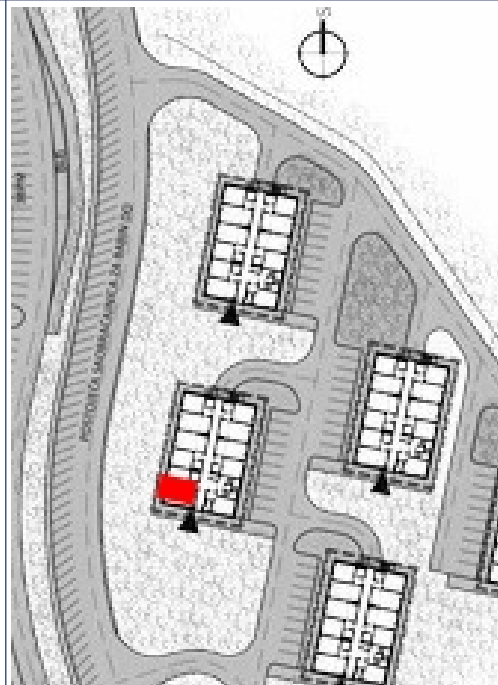

"MARIGONA" Snow

Zgrada Snow

Prizemlje

Apartman broj: 7

STAN

ULAZNI HOL	2.20m ²
TOALET	5.46m ²
SPAVAĆA SOBA	4.14m ²
SPAVAĆA SOBA	8.79m ²
KUHINJA I TRP.	11.95m ²
DNEVNI BORAVAK	11.00m ²
BALKON	3.19m ²

UKUPNO STAN 46.73m²