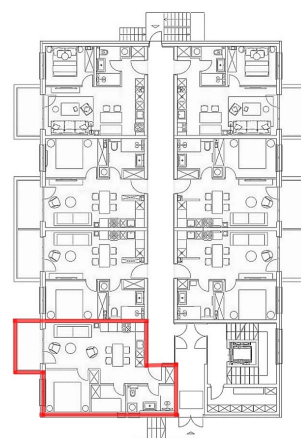

"MARIGONA" Snow

Zgrada Snow

Prizemlje

Apartman broj: 7

STAN

ULAZNI HOL	2.20m ²
TOALET	5.46m ²
SPAVAĆA SOBA	4.14m ²
SPAVAĆA SOBA	8.79m ²
KUHINJA I TRP.	11.95m ²
DNEVNI BORAVAK	11.00m ²
BALKON	3.19m ²

UKUPNO STAN 46.73m²