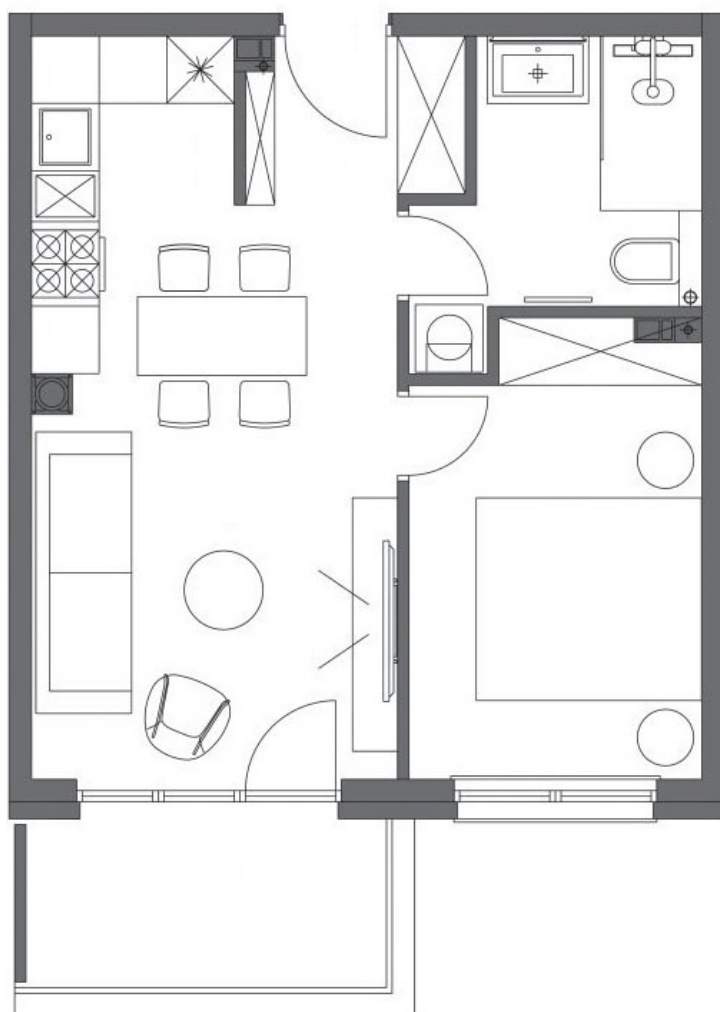

"MARIGONA" Snow

Zgrada Snow

Prizemlje

Apartman broj: 6

STAN

ULAZNI HOL	2.78m ²
TOALET	5.72m ²
SPAVAĆA SOBA	10.05m ²
KUHINJA I TRP.	7.57m ²
DNEVNI BORAVAK	11.57m ²
BALKON	3.02m ²

UKUPNO STAN 40.71m²

Napomena: Dopušteno odstupanje od kvadrature prilikom izvedbe $\pm 3\%$