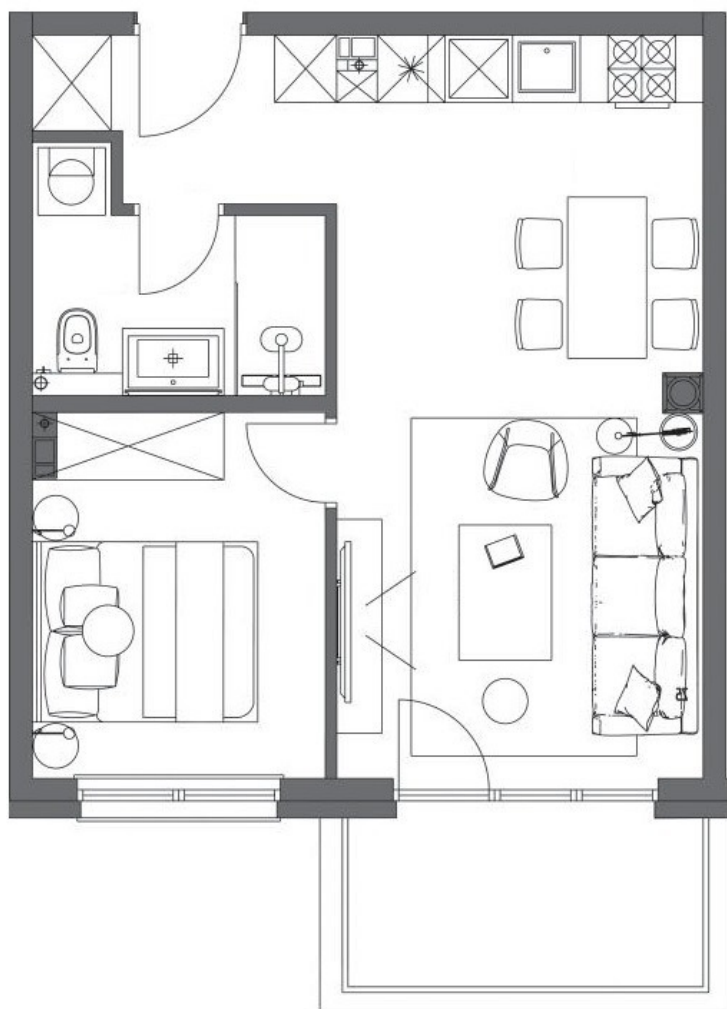

# "MARIGONA" Snow

Zgrada Snow

Prizemlje

Apartman broj: 5

## STAN

ULAZNI HOL	2.78m <sup>2</sup>
TOALET	5.72m <sup>2</sup>
SPAVAĆA SOBA	10.05m <sup>2</sup>
KUHINJA I TRP.	7.57m <sup>2</sup>
DNEVNI BORAVAK	11.57m <sup>2</sup>
BALKON	3.02m <sup>2</sup>

UKUPNO STAN 40.71m<sup>2</sup>