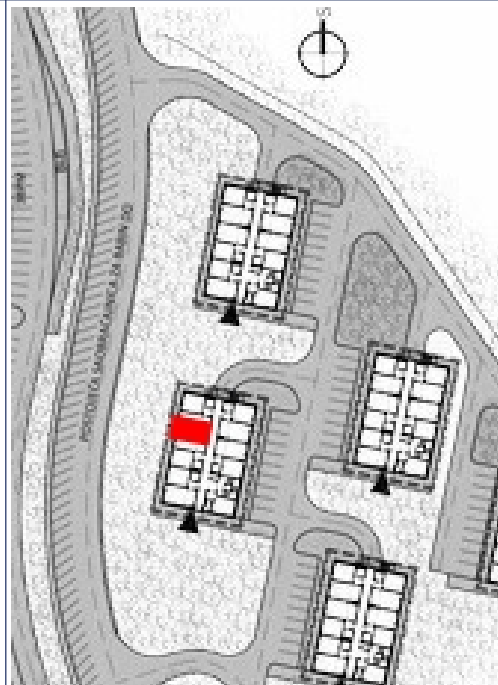

# "MARIGONA" Snow

Zgrada Snow

Prizemlje

Apartman broj: 5

## STAN

ULAZNI HOL	2.78m <sup>2</sup>
TOALET	5.72m <sup>2</sup>
SPAVAĆA SOBA	10.05m <sup>2</sup>
KUHINJA I TRP.	7.57m <sup>2</sup>
DNEVNI BORAVAK	11.57m <sup>2</sup>
BALKON	3.02m <sup>2</sup>

UKUPNO STAN 40.71m<sup>2</sup>