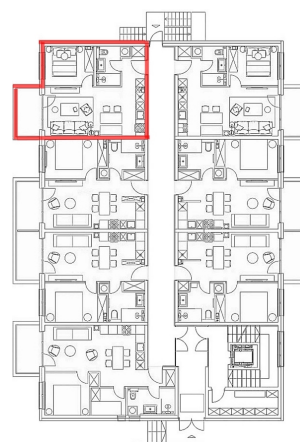

# "MARIGONA" Snow

Zgrada Snow

Prizemlje

Apartman broj: 4

## STAN

ULAZNI HOL	3.57m <sup>2</sup>
TOALET	4.58m <sup>2</sup>
SPAVAĆA SOBA	8.32m <sup>2</sup>
KUHINJA I TRP.	9.64m <sup>2</sup>
DNEVNI BORAVAK	11.57m <sup>2</sup>
BALKON	3.19m <sup>2</sup>

UKUPNO STAN 40.87m<sup>2</sup>