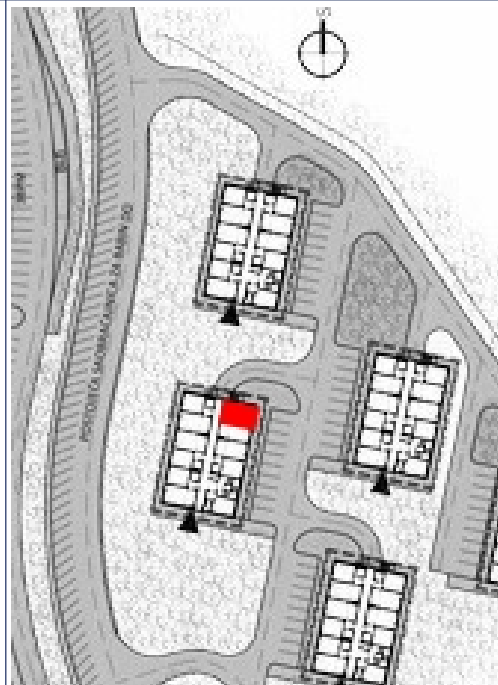

"MARIGONA" Snow

Zgrada Snow

Prizemlje

Apartman broj: 3

STAN

ULAZNI HOL	3.57m ²
TOALET	4.58m ²
SPAVAĆA SOBA	8.32m ²
KUHINJA I TRP.	9.64m ²
DNEVNI BORAVAK	11.57m ²
BALKON	3.19m ²

UKUPNO STAN 40.87m²

Napomena: Dopušteno odstupanje od kvadrature prilikom izvedbe ±3%