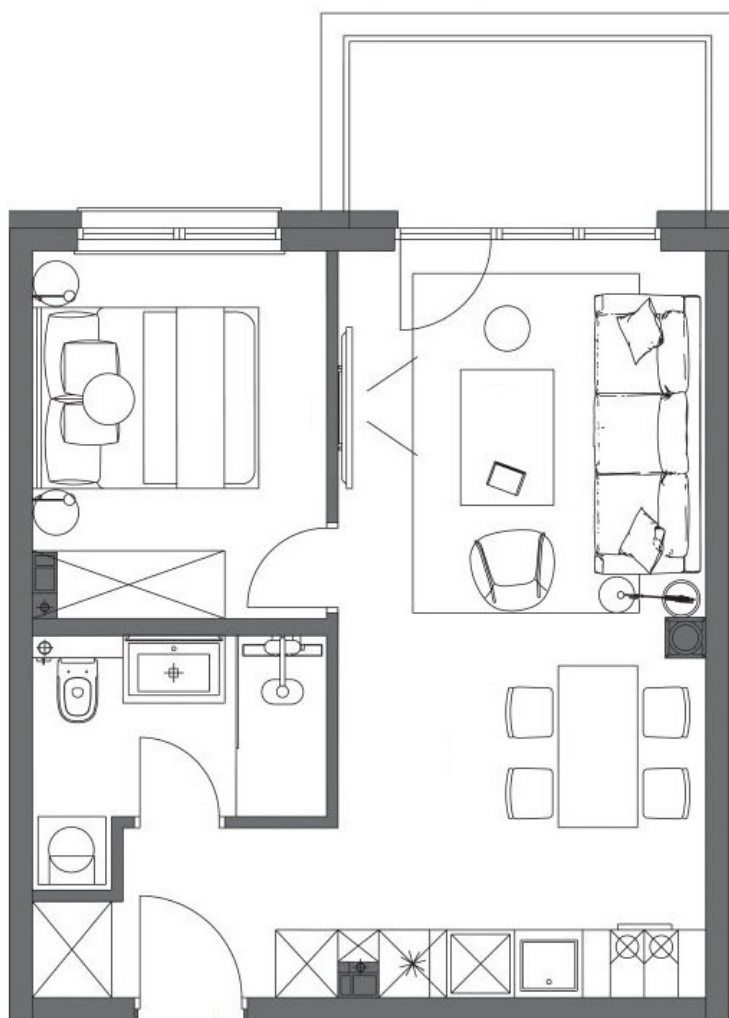

"MARIGONA" Snow

Zgrada Snow

Prizemlje

Apartman broj: 3

STAN

ULAZNI HOL	3.57m ²
TOALET	4.58m ²
SPAVAĆA SOBA	8.32m ²
KUHINJA I TRP.	9.64m ²
DNEVNI BORAVAK	11.57m ²
BALKON	3.19m ²

UKUPNO STAN 40.87m²

Napomena: Dopušteno odstupanje od kvadrature prilikom izvedbe ±3%