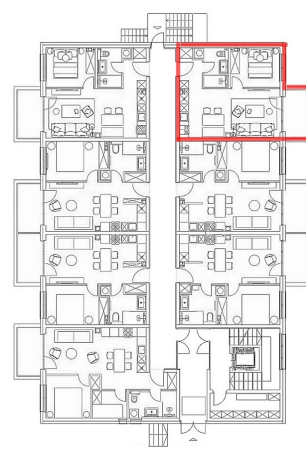

"MARIGONA" Snow

Zgrada Snow

Prizemlje

Apartman broj: 3

STAN

ULAZNI HOL	3.57m ²
TOALET	4.58m ²
SPAVAĆA SOBA	8.32m ²
KUHINJA I TRP.	9.64m ²
DNEVNI BORAVAK	11.57m ²
BALKON	3.19m ²

UKUPNO STAN 40.87m²

Napomena: Dopušteno odstupanje od kvadrature prilikom izvedbe ±3%