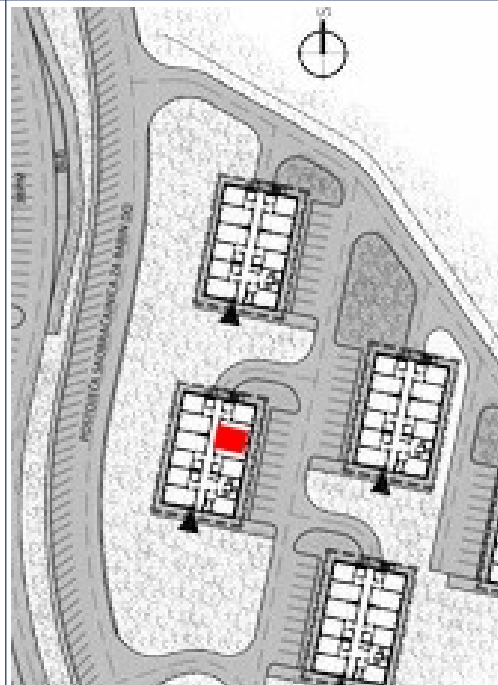

# "MARIGONA" Snow

Zgrada Snow

Prizemlje

Apartman broj: 2

## STAN

ULAZNI HOL	2.78m <sup>2</sup>
TOALET	5.72m <sup>2</sup>
SPAVAĆA SOBA	10.05m <sup>2</sup>
KUHINJA I TRP.	7.57m <sup>2</sup>
DNEVNI BORAVAK	11.57m <sup>2</sup>
BALKON	3.02m <sup>2</sup>

UKUPNO STAN 40.71m<sup>2</sup>