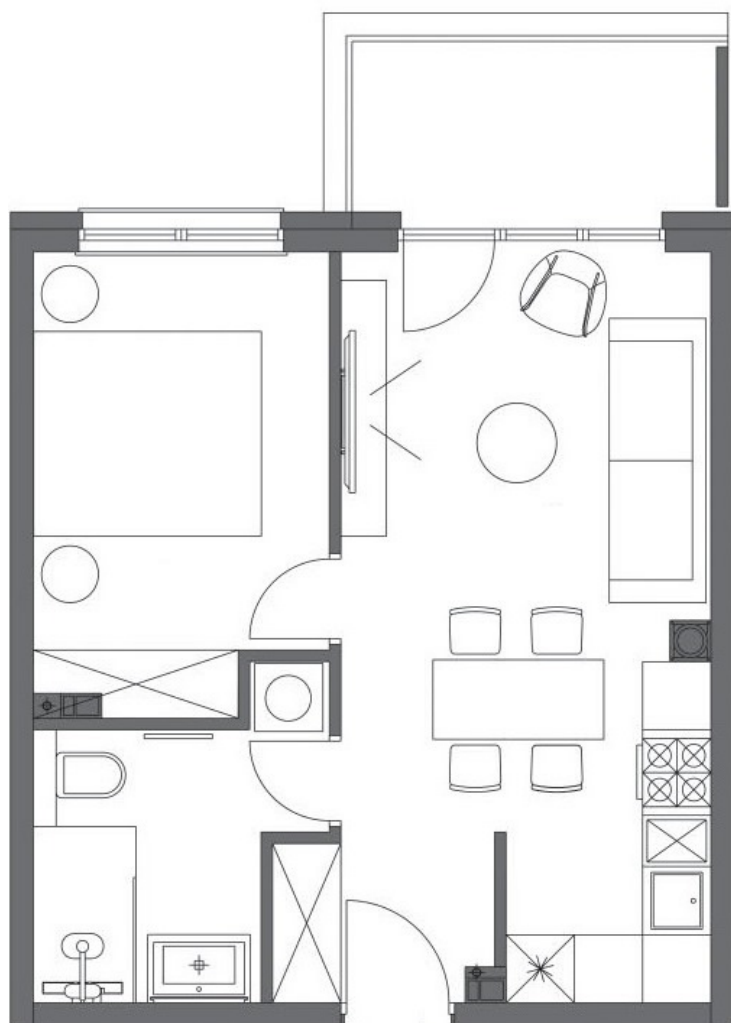

# "MARIGONA" Snow

Zgrada Snow

Prizemlje

Apartman broj: 2

## STAN

ULAZNI HOL	2.78m <sup>2</sup>
TOALET	5.72m <sup>2</sup>
SPAVAĆA SOBA	10.05m <sup>2</sup>
KUHINJA I TRP.	7.57m <sup>2</sup>
DNEVNI BORAVAK	11.57m <sup>2</sup>
BALKON	3.02m <sup>2</sup>

UKUPNO STAN 40.71m<sup>2</sup>