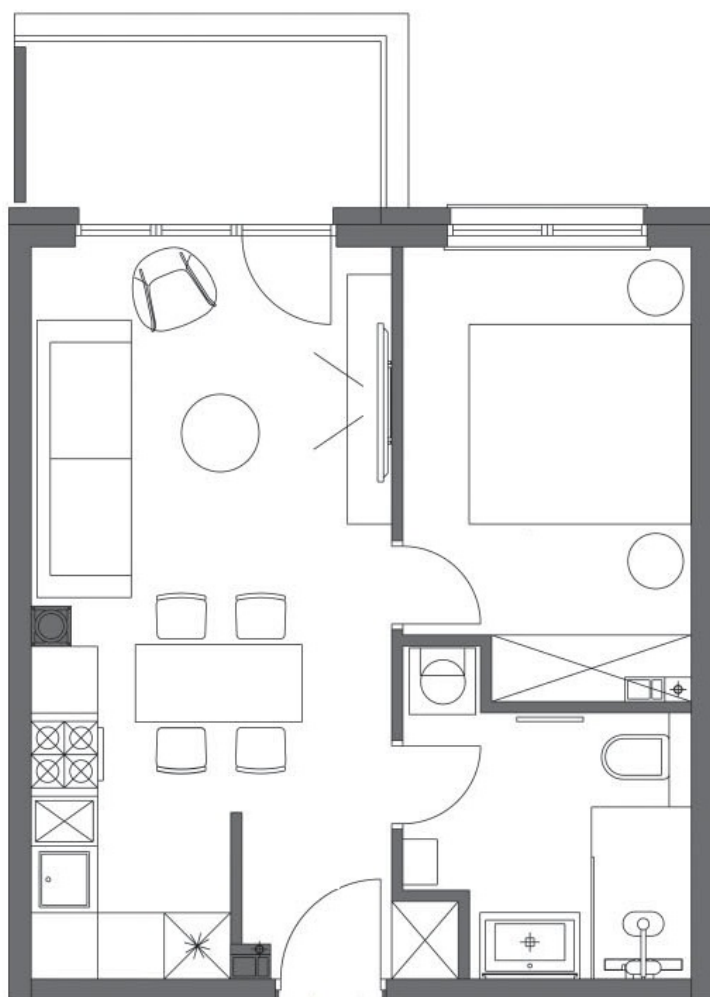

"MARIGONA" Snow

Zgrada Snow

Prizemlje

Apartman broj: 1

APARTMAN 1		površina	
1	HODNIK	Keramičke pločice	2,78 m ²
2	TOALET	Keramičke pločice	5,72 m ²
3	SPAVAĆA SOBA	Parket	10,05 m ²
4	KUHINJA I TRPEZARIJA	Parket	7,57 m ²
5	DNEVNI BORAVAK	Parket	10,05 m ²
6	BALKON	Keramičke pločice	3,02 m ²
UKUPNO APARTMAN 1			40,71 m ²